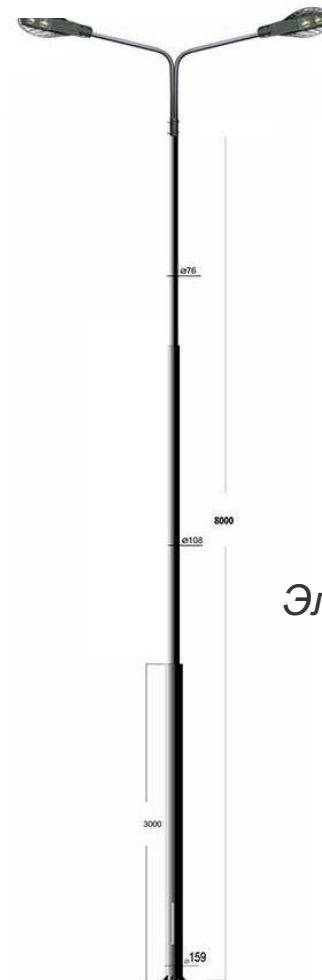

Изм.	Лист	Подпись	Дата	Стадия	Масса	Масштаб
Разработал						
				Лист 3 Листов 8		

ЭЛЕМЕНТЫ БЛАГОУСТРОЙСТВА

Декоративное ограждение

Садовая мебель

Элемент освещения

Вазон

Изм.	Лист	Подпись	Дата	Стадия	Масса	Масштаб
Разработал						
				Лист 4		Листов 8