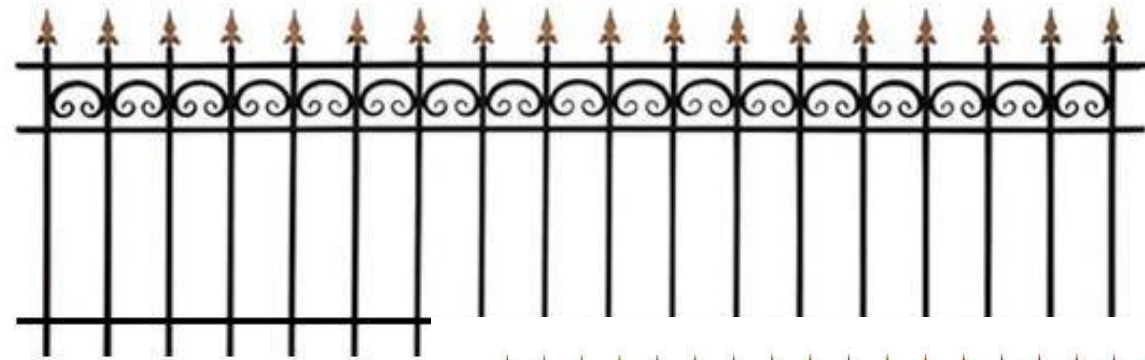

ЭЛЕМЕНТЫ БЛАГОУСТРОЙСТВА