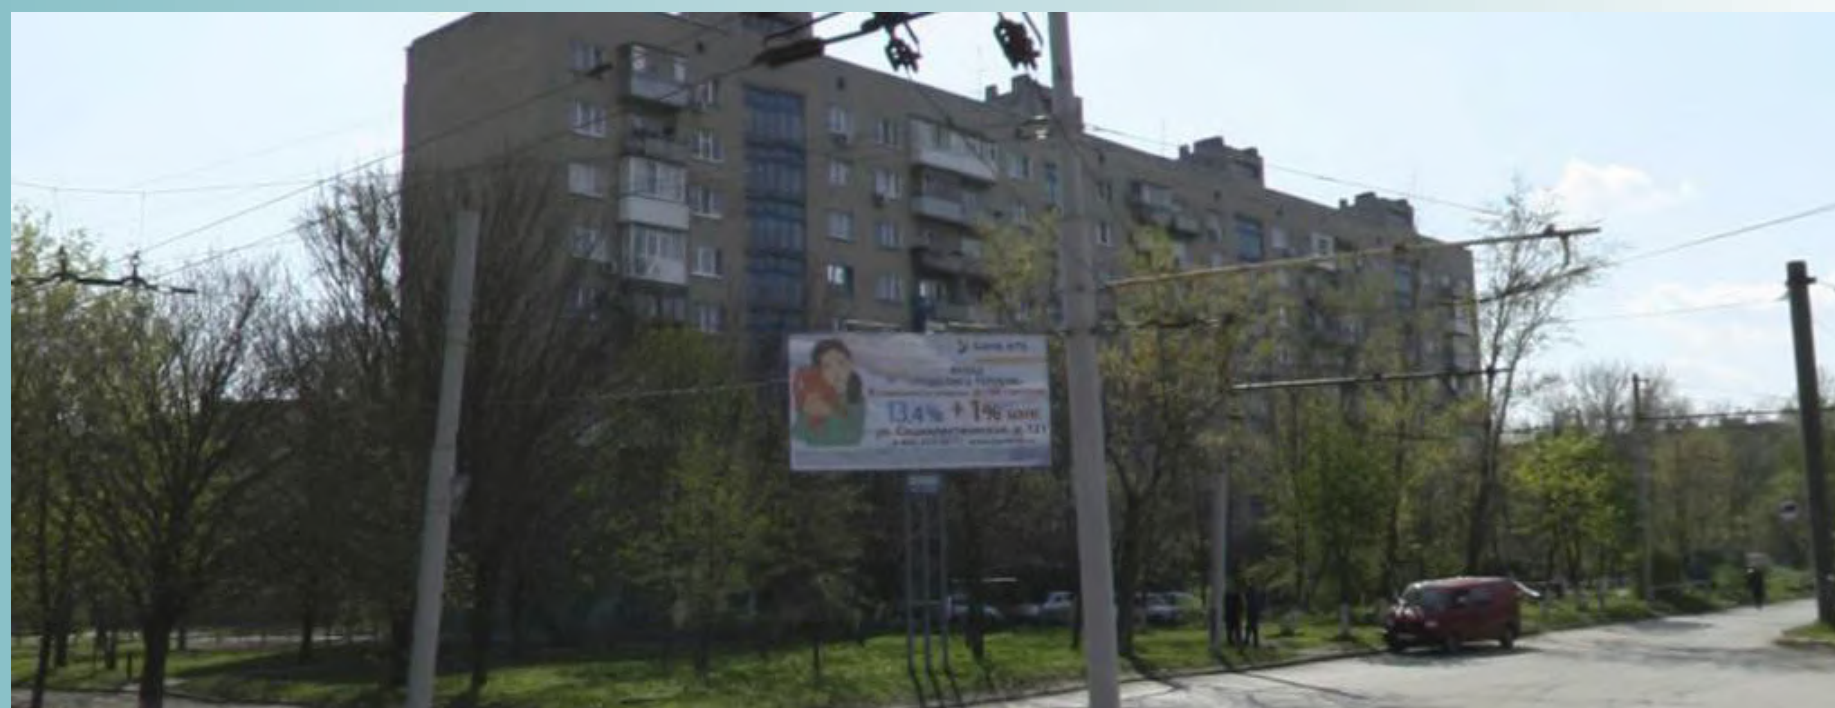

***Озеленение и благоустройство
придомовой территории МКД по адресу
пр. Стачки 237 г. Ростов-на-Дону
(концепция)***

2017 г.

ПЛАН БЛАГОУСТРОЙСТВА ЗЕМЕЛЬНОГО УЧАСТКА ПРИДОМОВОЙ ТЕРРИТОРИИ

МКД ПО АДРЕСУ ПР. СТАЧКИ 237